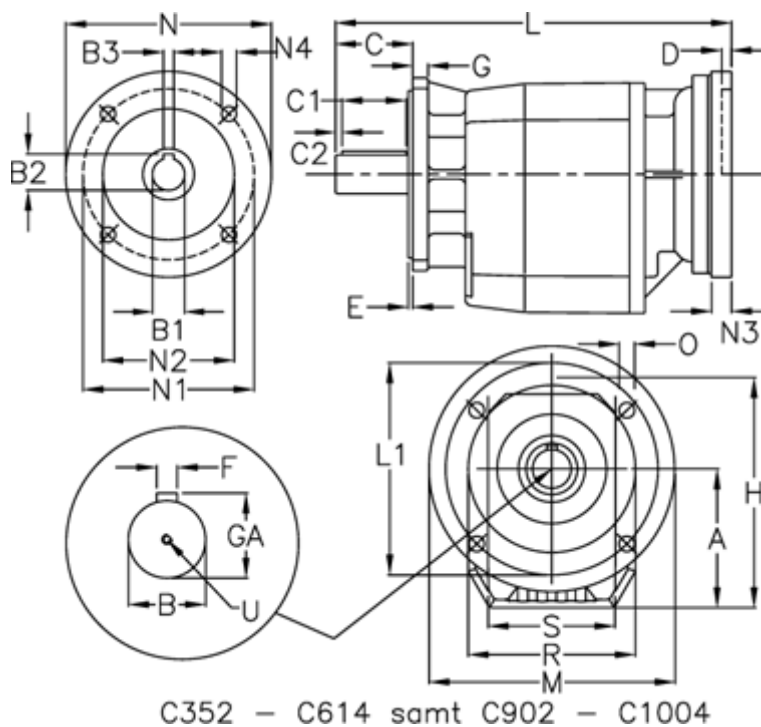

Varenummer: 4062030085641040

Beskrivelse: Tandhjulsgear C322UFC-8,5-P100B5-V1

Mål

A = 108	D = 4.5	L1 = 215	R = 180
B = 30	E = 3.5	M = 250	S = 130
B1 = 28	F = 8	N = 250	U = M10x22
B2 = 31.3	G = 12	N1 = 215	
B3 = 8	GA = 33	N2 = 180	
C = 60	H = 183	N3 = 0	
C1 = 50	K = 150	N4 = M12x16	
C2 = 5	L = 337	O = 14	